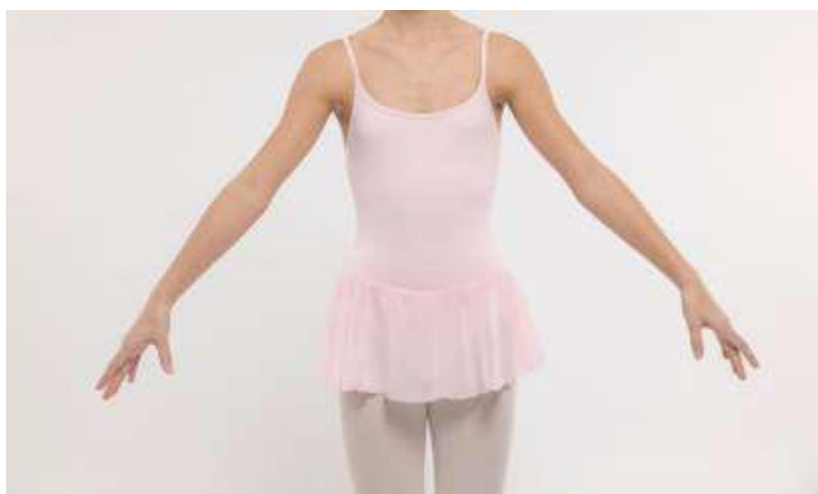

Les packs « rentrée » comprennent
la tunique + collants + chaussons

CYCLE 1

- "LUNA "de DANSEZ VOUS en rose
- Collants P101 rose
- Chaussons tutu split SANSHA

CYCLE 2

- "LUNA"de DANSEZ VOUS en bleu
- Collants P101 rose
- Chaussons tutu split SANSHA

CYCLE 3

- "LUNA" de DANSEZ VOUS en mauve
- Collants P101 rose
- Chaussons tutu split SANSHA

Divers autres articles seront également disponibles sur place:
Cache-cœur, guêtres, sacs, tenues adultes également etc...